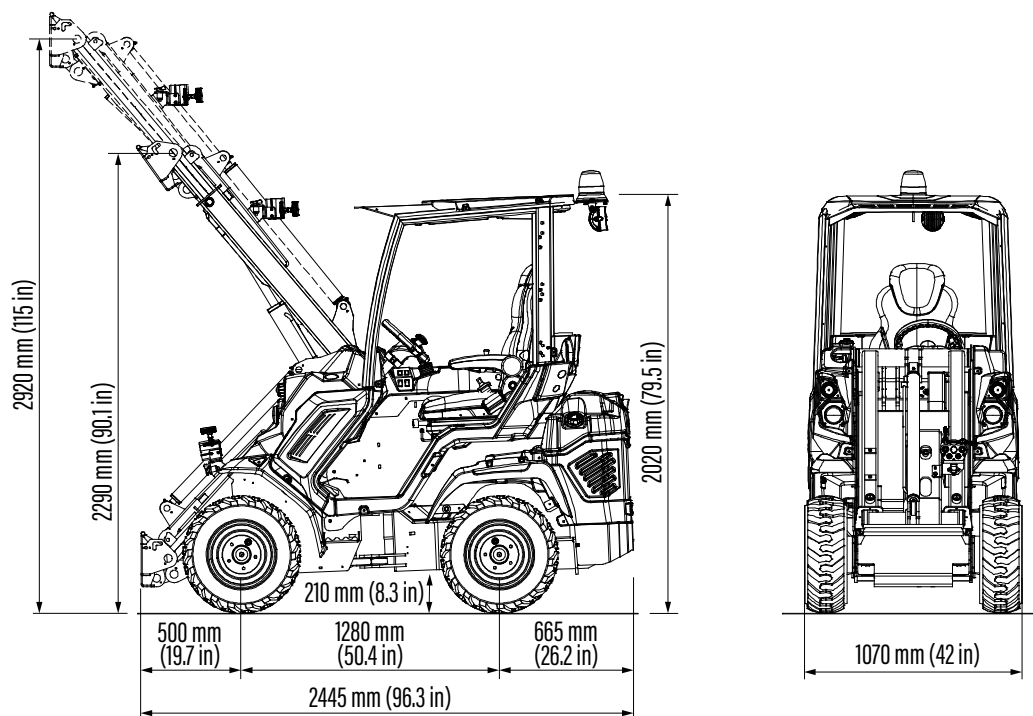

## SERIE 6: 6.3S K

<http://tiny.cc/6seriesEN>

 MAX. HUBKRAFT <b>1.120</b> kg	 LEISTUNG <b>25</b> PS	 GESCHWINDIGKEIT <b>20</b> km/h	 ZUSATZHYDRAULIK <b>50</b> l/min	 HUBHÖHE <b>2,92</b> m
--	--	---	--	--

**NEW**

Modell	6.3S K
Motor	Kubota D1305 - 3 Zylinder - 1.261 ccm
Emissionsstandard	Stage V und Tier 4 Final
Leistung / Drehmoment	25 PS / 85 Nm bei 1.700 U/min
Kraftstoff	Diesel
Fahrtrieb	Hydrostatisch
Höchstgeschwindigkeit <sup>(1)</sup>	10 - 20 km/h
Zusatzhydraulik	50 l/min
Hubhöhe	2,92 m
Maximale Hubkraft <sup>(2)</sup>	1.120 kg
Ausbrechkraft / 50 cm	1.400 kg
Schubkraft (c)	2050 kgf
Durchschnittlicher Bodendruck (Standardbereifung)	1051 kg/m <sup>2</sup>
Wendekreis: Innen/Außen	905/2.020 mm
Standardbereifung (Traktorprofil)	23x8.50-12
Gewicht ab	1440 kg
Artikelnummer	C961030

Reifengröße	Gesamthöhe	Gesamtbreite
23x8.50-12	2.020 mm	1.070 mm
23x10.50-12 ET-25	2.020 mm	1.130 mm
26x12.00-12 ET-50	2.040 mm	1.280 mm
27x8.50-15	2.080 mm	1.070 mm
27x10.50-15	2.080 mm	1.150 mm

## SERIENAUSSTATTUNG

- Kubota D1305 (25 PS), Big-Block, 3 Zylinder, Dieselmotor, 1261 ccm, wassergekühlt, elektrischer Anlasser
- Erfüllt Abgasnormen Stage V und Tier 4 Final
- Unzerbrechliche Maschinenverkleidung
- Allradantrieb mit DBS - Dynamic Block System
- ACI mit Multifunktions-Joystick (22 Funktionen)
- Hydraulisch vorgesteuerte Verstellpumpe
- Hi-Flow System
- 2-Fahrstufensystem
- Doppel-H-Hubarm mit Teleskophubarm und Parallelführung
- Lamellenfeststellbremse
- Hydraulikölkühler
- Multi-Connector
- Hocheffiziente Radialkolben und Schwerlast-Radnabenmotoren
- Direkter Allradantrieb
- ROPS-FOPS Stufe I
- LCD-Display mit programmierten Wartungsintervallen
- Zwei Arbeitsscheinwerfer
- Ergonomischer, beheizbarer Sitz, verstellbar und gefedert, mit Armlehnen und Sicherheitsgurt